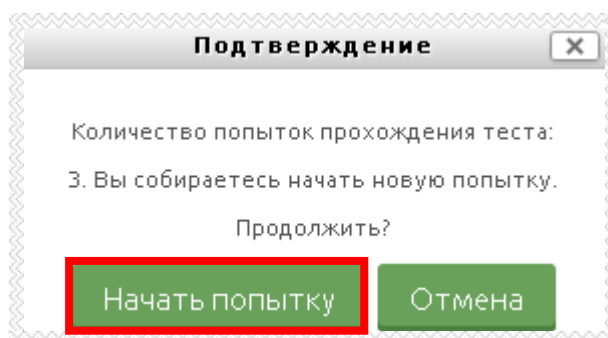

ИНСТРУКЦИЯ ПО ПРОХОЖДЕНИЮ ИТОГОВОГО ТЕСТИРОВАНИЯ

Внутри курса в разделе «Промежуточный контроль» выберите итоговый элемент прохождения курса, надпись в зависимости от формы контроля может отличаться («Экзамен», «Дифференцированный зачет», «Зачет»).

На открывшейся странице указано доступное число попыток прохождения теста. Для начала нажмите «Начать тестирование».

Появится всплывающее окно, дублирующее информацию об оставшихся попытках. Для начала тестирования нажмите «Начать попытку».